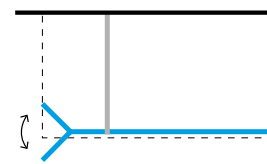

ENTRATA
ENTRY

PARETE MOBILE 6 MM
SIDE PIVOT DOOR 6 MM

TRASPARENTE
CLEAR GLASS

CODICE CODE	MISURA SIZE (LxH) cm	REGOLAZIONE ADJUSTABLE cm	ENTRATA ENTRY cm	RAGGIO RADIUS cm	PESO WEIGHT Kg	PREZZO PRICE
703.70.030	30x200	-	-	-	12	
703.70.040	40x200	-	-	-	15	

NOTE

La parete mobile Crystal 2.1 può essere installata anche successivamente all'installazione della parete walk-in.
Side pivot door Crystal 2.1 can be installed as well later the walk-in installation.

● Parete mobile 6 mm
Trasparente

○ Side pivot door 6 mm
Clear glass