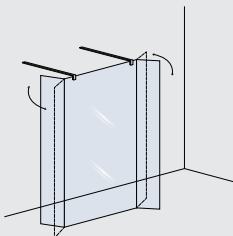

SUPPORTO CRISTALLO IN ACCIAIO INOX DA 100 CM
STAINLESS STEEL GLASS ARM 100 CMACCIAIO INOX
STAINLESS STEEL

CODICE CODE	MISURA SIZE (LxH) cm	REGOLAZIONE ADJUSTABLE cm	ENTRATA ENTRY cm	RAGGIO RADIUS cm	PESO WEIGHT Kg	PREZZO PRICE
703.02.005	100	-	-	-	12	

CORNER CROMATO
CHROME CORNERALLUMINIO
ALUMINIUM

CODICE CODE	MISURA SIZE (LxH) cm	REGOLAZIONE ADJUSTABLE cm	ENTRATA ENTRY cm	RAGGIO RADIUS cm	PESO WEIGHT Kg	PREZZO PRICE
703.20.006	-	-	-	-	15	

NOTE

Il braccio di supporto da 100 cm è fornito di serie nelle pareti standard Crystal 2.1, è snodabile e può essere accorciato. Per la composizione standing è necessario aggiungere un altro braccio di supporto da 100 cm non compreso nella confezione. Il braccio di supporto da 80 cm è necessario per il collegamento a "T" e non è fornito di serie.

Stainless steel glass arm 100 cm is included in Crystal 2.1 standard sides, it is adjustable and it can be reduced. For standing composition it is necessary to add another stainless steel glass arm 100 cm that it is not included in the package. Stainless steel glass arm 80 cm has to be used for "T" connection, and it isn't included in standard sides.

● Parete doccia con supporto cristallo in acciaio inox 100 cm
Trasparente

○ Walk-in shower with stainless steel glass arm 100 cm
Clear glass

Crystal 2.1

SOLUZIONI POSSIBILI
POSSIBLE SOLUTIONSCARATTERISTICHE E COMPATIBILITÀ
FEATURES AND COMPATIBILITYENTRATA
ENTRYPARETE MOBILE 6 MM
SIDE PIVOT DOOR 6 MMTRASPARENTE
CLEAR GLASS