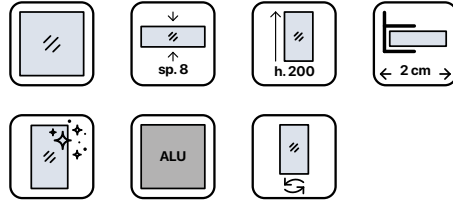

CARATTERISTICHE E COMPATIBILITÀ
FEATURES AND COMPATIBILITY