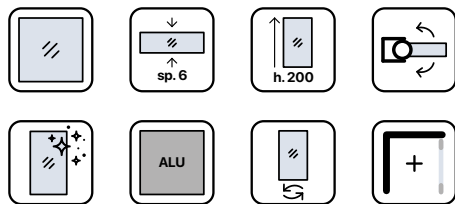

CARATTERISTICHE E COMPATIBILITÀ
FEATURES AND COMPATIBILITY