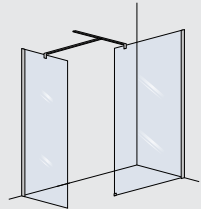

SOLUZIONI POSSIBILI
POSSIBLE SOLUTIONS