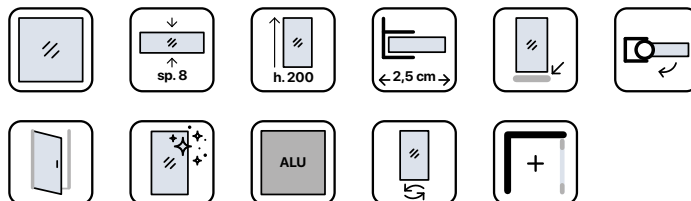

● Parete doccia con supporto cristallo in acciaio inox 100 cm
Trasparente

○ Walk-in shower with stainless steel glass arm 100 cm
Clear glass

Crystal 2.1

SOLUZIONI POSSIBILI
POSSIBLE SOLUTIONSCARATTERISTICHE E COMPATIBILITÀ
FEATURES AND COMPATIBILITYENTRATA
ENTRYPARETE MOBILE 6 MM
SIDE PIVOT DOOR 6 MMTRASPARENTE
CLEAR GLASS

CODICE CODE	MISURA SIZE (LxH) cm	REGOLAZIONE ADJUSTABLE cm	ENTRATA ENTRY cm	RAGGIO RADIUS cm	PESO WEIGHT Kg	PREZZO PRICE
703.70.030	30x200	-	-	-	12	
703.70.040	40x200	-	-	-	15	

NOTE

La parete mobile Crystal 2.1 può essere installata anche successivamente all'installazione della parete walk-in.
Side pivot door Crystal 2.1 can be installed as well later the walk-in installation.

● Parete mobile 6 mm
Trasparente

○ Side pivot door 6 mm
Clear glass

Crystal 2.1

SOLUZIONI POSSIBILI
POSSIBLE SOLUTIONSCARATTERISTICHE E COMPATIBILITÀ
FEATURES AND COMPATIBILITYENTRATA
ENTRYPORTA BATTENTE
PIVOT DOOR