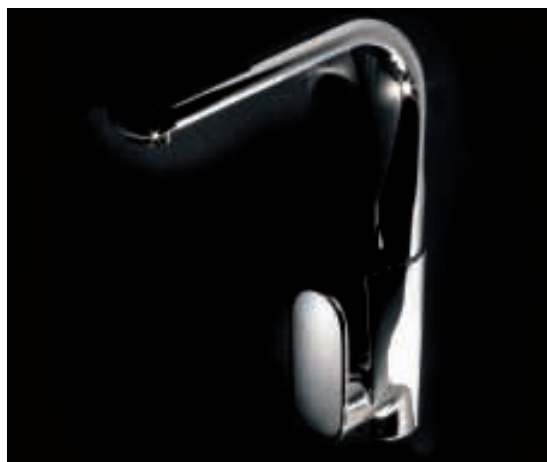

LAVELLO
400.15.800

Miscelatore monocomando per lavello, bocca alta girevole, flex di connessione.
Single lever sink mixer with, long swivel spout, connection flex.

DOCCIA ESTERNO
400.15.700

Miscelatore monocomando per doccia esterno.
Single lever wall-up shower mixer.

VASCA
400.15.300

Miscelatore monocomando per vasca esterno con deviatore, supporto orientabile, doccia e flex. 150 cm.
Single lever bath mixer with diverter and shower set.