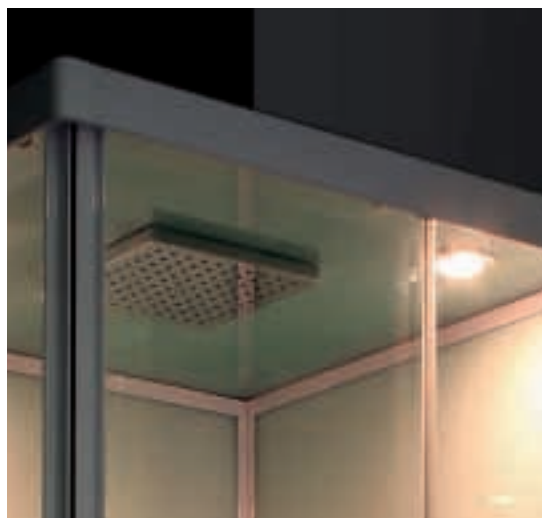

QUADRO

CODICE	MISURA	COLORE	APERTURA
630.10.090	90x90	BIANCO/WHITE	48
CODE	SIZE	COLOUR	OPEN